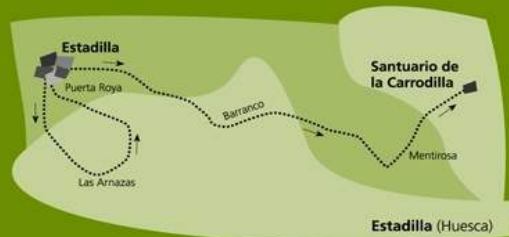

recorrido de la prueba

COLABORAN

Protección Civil Comarca de Somontano, Guardia Civil de Estadilla, Cruz Roja Barbastro, Canal 25 TV, AMPA Joaquín Costa Estadilla, Asociación Cabezas de Familia Estadilla, IberCaja, Autocares Pulido Piquer, Carnicería Laura Garuz, Distribuciones Luís Beguer, Escala Electrónica y Sonido, Flores Gloria, Restaurante Tres Caminos, Supermercado Altoaragón Estadilla, Talleres Agrícolas Estadilla, De Antonio Lleida S.L., Farmacia Irene Miquel, Francisco Martínez (Pinturas), Talleres Gracia Lorente, Cooperativa del Campo, Hnos Martinez SL, Restaurante Carrodilla, Bantierra, Chaca Sport, Bodega Raso Huete, Bodega Aldahara, Panadería Tineta, Riegos del Somontano SL, Pedal Store, Solo Bike, Trufapasión, Aceites Noguero.